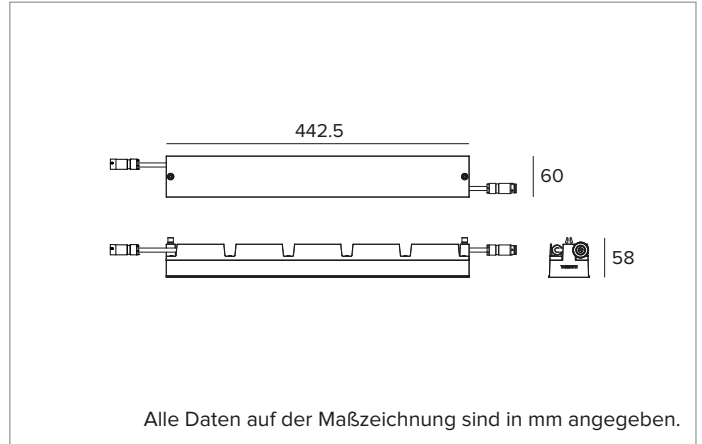

## 1E4262 | IVY Lautsprechermodul Master Audiolautsprecher-Mastermodul

Alle Daten auf der Maßzeichnung sind in mm angegeben.

**Farbe und Oberfläche:** Schwarz eloxiert

**Gewicht:** 0,85Kg

**Schutzart:** IP65